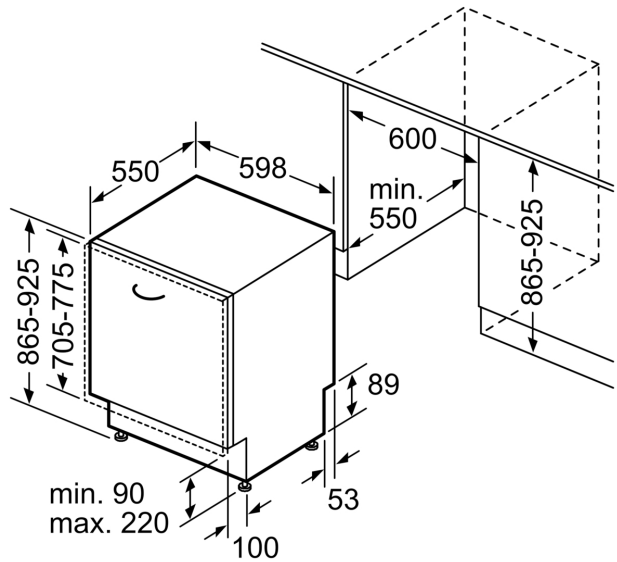

Technische specificaties:

- Afmetingen (hxbxd): 86.5 x 59.8 x 55 cm

¹ Schaal van energie-efficiëntieclassen van A tot G

² Energieverbruik in kWh per 100 cycli (in programma Eco 50 °C)

³ Waterverbruik in liters per cyclus (in programma Eco 50 °C)

⁴ Duur van het programma Eco 50 °C

* De diverse garantiemogelijkheden zijn te vinden op de garantiepagina.

Serie 6, Volledig geïntegreerde vaatwasser, 60 cm, XXL (extra hoog) SBV6ZBX26E

Afmeting in mm

⏏ stopcontact
 () Waarde met verlengingsset

Afmeting in mm