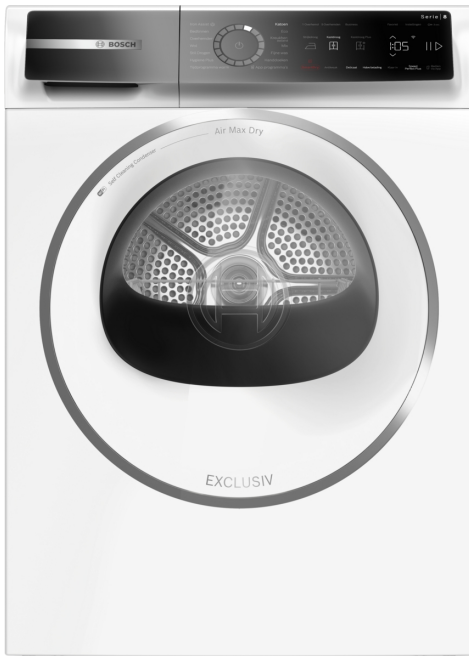

Serie 8, Warmtepompdroger, 9 kg WRB247C9NL

EXCLUSIV®

De warmtepompdroger met energie-efficiëntieklasse A, Self Cleaning Condenser en Air Max Dry bespaart energie en vermindert kreuken dankzij Iron Assist.

- **Energie-efficiëntieklasse A:** bespaar tot 77% energie.
- **Self Cleaning Condenser:** houdt de condensor pluisvrij om optimale energie-efficiëntie te garanderen.
- **Air Max Dry:** perfecte droogresultaten met geoptimaliseerde luchtstroom en laag energieverbruik.
- **Auto Dry:** droogt automatisch tot de gewenste droogtegraad.
- **Reversible Drum Plus:** minimaliseert knopen en kreukels dankzij de draaiing van de trommel in beide richtingen.