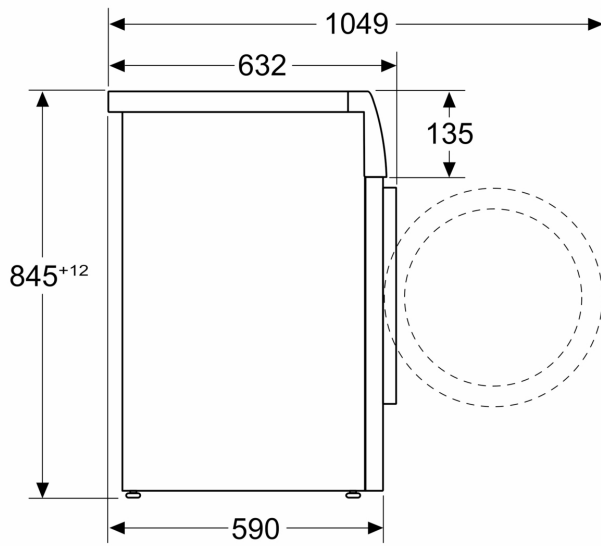

**Serie 6, Wasmachine, voorlader, 8
kg, max. 1400 rpm
WGJ23409NL**

Afmeting in mm

Afmeting in mm