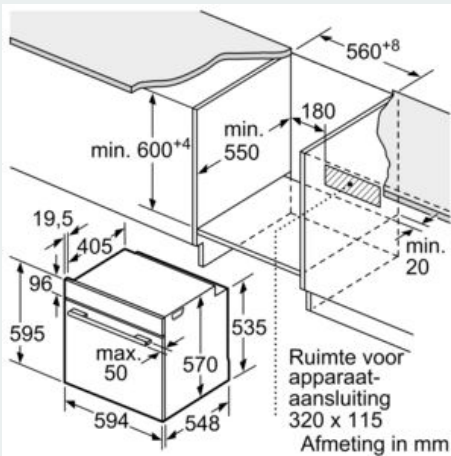

#### Technische specificaties:

- Voor afmetingen en inbouwmaten van dit apparaat aub de maatschetsen aanhouden
- Inbouwmaten (hxbxd):
- 585 - 595 x 560 - 568 x 550 mm
- Afmetingen (hxbxd):
- 595 x 594 x 548 mm
- Lengte aansluitsnoer: 1,2 m
- Aansluitwaarde: 3,6 kW
- Nominale spanning: 220 - 240 V
- Energieklasse volgens EU-norm nr. 65/2014: A(op een schaal van A+++ t/m D)
- - Energieverbruik bij boven- en onderwarmte:0,99 kWh
- - Energieverbruik bij hetelucht:0,81 kWh
- - Aantal ovenruimtes: 1 - Warmtebron: elektrisch - Oveninhoud:71 liter

iQ300, Oven, 60 x 60 cm, Inox  
HB372ABS0S

Maatschetsen

A: 19,5 mm  
B: Ruimte voor apparaataansluiting 320 x 115 mm

Inbouw met een kookzone.