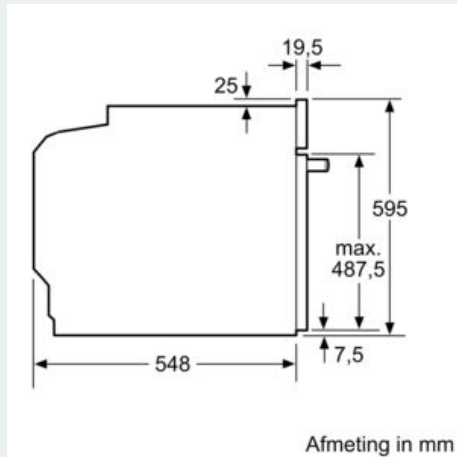

#### Technische specificaties:

- Voor afmetingen en inbouwmaten van dit apparaat aub de maatschetsen aanhouden
- Inbouwmaten (hxbxd):
- 585 - 595 x 560 - 568 x 550 mm
- Afmetingen (hxbxd):
- 595 x 594 x 548 mm
- Lengte aansluitsnoer: 1,2 m
- Aansluitwaarde: 3,6 kW
- Nominale spanning: 220 - 240 V
- Energieklasse volgens EU-norm nr. 65/2014: A(op een schaal van A+++ t/m D)
- - Energieverbruik bij boven- en onderwarmte:0,99 kWh
- - Energieverbruik bij hetelucht:0,81 kWh
- - Aantal ovenruimtes: 1 - Warmtebron: elektrisch - Oveninhoud:71 liter

iQ300, Oven, 60 x 60 cm, Inox  
HB372ABS0S

Maatschetsen

A: 19,5 mm  
B: Ruimte voor apparaataansluiting 320 x 115 mm

Inbouw met een kookzone.