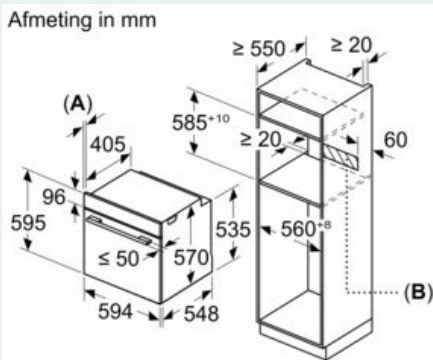

#### Inhangroosters / uittreksysteem:

- Aantal inschuifhoogten: 5 ST
- inhangroosters

#### Technische specificaties:

- Voor afmetingen en inbouwmaten van dit apparaat aub de maatschetsen aanhouden
- Inbouwmaten (hxbxd):
- 585 - 595 x 560 - 568 x 550 mm
- Afmetingen (hxbxd):
- 595 x 594 x 548 mm
- Lengte aansluitsnoer: 1,2 m
- Aansluitwaarde: 3,6 kW
- Nominale spanning: 220 - 240 V
- Energieklasse volgens EU-norm nr. 65/2014: A(op een schaal van A+++ t/m D)
- - Energieverbruik bij boven- en onderwarmte:0,99 kWh
- - Energieverbruik bij hetelucht:0,81 kWh
- - Aantal ovenruimtes: 1 - Warmtebron: elektrisch - Oveninhoud:71 liter

iQ300, Oven, 60 x 60 cm, Inox  
HB372ABS0S

Maatschetsen

A: 19,5 mm  
B: Ruimte voor apparaataansluiting 320 x 115 mm

Inbouw met een kookzone.