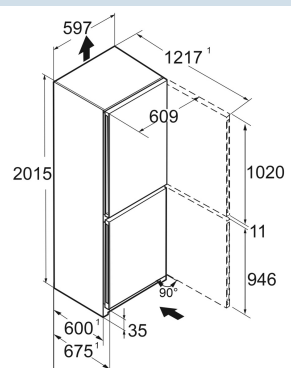

> 0°C

CNd 5704

Pure

Advies verkoopprijs € 1049

Afmetingen

Hoogte	201,5 cm
Breedte	59,7 cm
Diepte (incl. wandafstand)	67,5 cm
Diepte	67,5 cm
InteriorFit	Ja
Plaatsbaar tegen muur	Ja
Netto gewicht / Bruto gewicht	74,3 kg / 79,6 kg
Hoogte verpakking	2087 mm
Breedte verpakking	615 mm
Diepte verpakking	767 mm