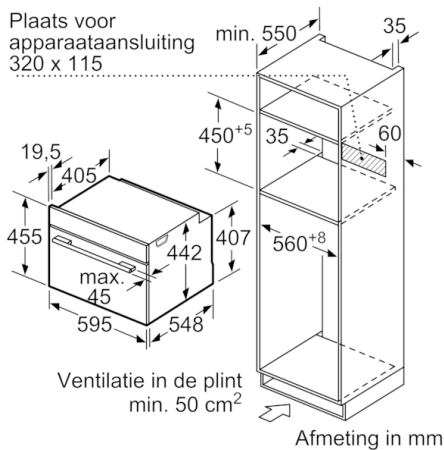

### Technische Data

Soort magnetron :	Combimagnetron
Soort besturing :	Elektronisch
Kleur / -materiaal voorzijde :	zwart
Afmetingen van het apparaat h(min/max)xbx d (mm) :	455 x 594 x 548
Afmetingen binnenruimte hxbxd (mm) :	237.0 x 480 x 392.0
Lengte elektriciteitsnoer (cm) :	150
Nettogewicht (kg) :	35,327
Brutogewicht (kg) :	37,6
EAN-code :	4242002807393
Maximaal magnetronvermogen (W) :	900
Aansluitwaarde (W) :	3600
Minimale smeltveiligheid (A) :	16
Spanning (V) :	220-240
Frequentie (Hz) :	60; 50
Type stekker :	Schuko-/Gardy. met aarding

#### Technische specificaties:

- Inbouwmaten (hxbxd): 450-455 x 560-568 x 550 mm
- Afmetingen (hxbxd): 455 x 594 x 548 mm
- Lengte aansluitsnoer: 150 cm
- Aansluitwaarde: 3,6 kW
- Voor afmetingen en inbouwmaten van dit apparaat aub de maatschetsen aanhouden

## Serie | 8, Compacte oven met magnetron, 60 x 45 cm, zwart CMG633BB1

Inbouw met één kookzone.

Afmeting in mm

Wordt het compacte apparaat onder een kookzone ingebouwd, dan moet rekening gehouden worden met de volgende werkbladdikte (eventueel incl. onderconstructie).

Kookzone-type	min. werkbladdikte	
	opgebouwd	vlak
Inductiekookzone	42 mm	43 mm
Volledige oppervlak-inductiekookzone	52 mm	53 mm
gaskookplaat	32 mm	43 mm
elektrische kookplaat	32 mm	35 mm

Afmeting in mm