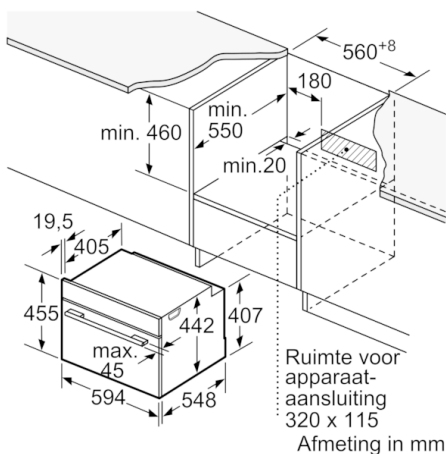

#### Technische specificaties:

- Inbouwmaten (hxbxd): 450-455 x 560-568 x 550 mm
- Afmetingen (hxbxd): 455 x 594 x 548 mm
- Lengte aansluitsnoer: 150 cm
- Aansluitwaarde: 3,6 kW
- Voor afmetingen en inbouwmaten van dit apparaat aub de maatschetsen aanhouden

## Serie | 8, Compacte oven met magnetron, 60 x 45 cm, zwart CMG633BB1

Inbouw met één kookzone.

Afmeting in mm

Wordt het compacte apparaat onder een kookzone ingebouwd, dan moet rekening gehouden worden met de volgende werkbladdikte (eventueel incl. onderconstructie).

Kookzone-type	min. werkbladdikte	
	opgebouwd	vlak
Inductiekookzone	42 mm	43 mm
Volledige oppervlak-inductiekookzone	52 mm	53 mm
gaskookplaat	32 mm	43 mm
elektrische kookplaat	32 mm	35 mm

Afmeting in mm

Afmeting in mm

Afmeting in mm