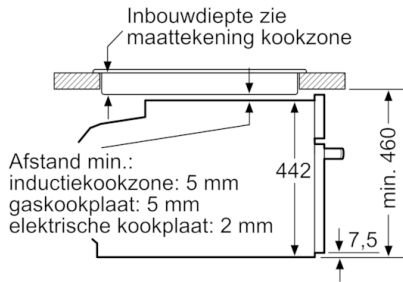

Serie | 8, Compacte oven met magnetron, 60 x 45 cm, zwart CMG633BB1

Inbouw met één kookzone.

Afmeting in mm

Wordt het compacte apparaat onder een kookzone ingebouwd, dan moet rekening gehouden worden met de volgende werkbladdikte (eventueel incl. onderconstructie).

Kookzone-type	min. werkbladdikte	
	opgebouwd	vlak
Inductiekookzone	42 mm	43 mm
Volledige oppervlak-inductiekookzone	52 mm	53 mm
gaskookplaat	32 mm	43 mm
elektrische kookplaat	32 mm	35 mm