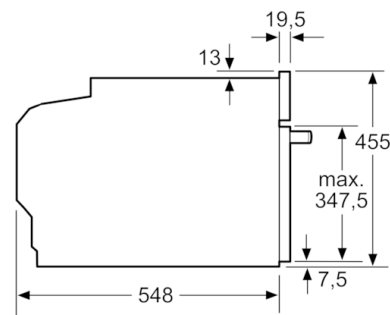

#### Technische specificaties:

- Inbouwmaten (hxbxd): 450-455 x 560-568 x 550 mm
- Afmetingen (hxbxd): 455 x 594 x 548 mm
- Lengte aansluitsnoer: 150 cm
- Aansluitwaarde: 3,6 kW
- Voor afmetingen en inbouwmaten van dit apparaat aub de maatschetsen aanhouden

## Serie | 8, Compacte oven met magnetron, 60 x 45 cm, zwart CMG633BB1

Inbouw met één kookzone.

Afmeting in mm

Wordt het compacte apparaat onder een kookzone ingebouwd, dan moet rekening gehouden worden met de volgende werkbladdikte (eventueel incl. onderconstructie).

Kookzone-type	min. werkbladdikte	
	opgebouwd	vlak
Inductiekookzone	42 mm	43 mm
Volledige oppervlak-inductiekookzone	52 mm	53 mm
gaskookplaat	32 mm	43 mm
elektrische kookplaat	32 mm	35 mm

Afmeting in mm

Afmeting in mm

Afmeting in mm