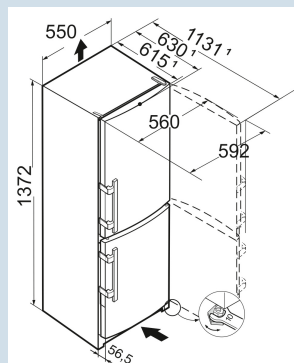

Wit / Wit
Staal
Staal
210 l
157 l
54 l
E
193 kWh
0,5
€ 77,-
100
38 dB(A)
C

CUE 2331

Advies verkoopprijs € 599

Afmetingen

Hoogte	137,2 cm
Breedte	55 cm
Diepte bij 90° geopende deur	112,8 cm
Diepte	63 cm
InteriorFit	Ja
Plaatsbaar tegen muur	Ja
Inbouwdiepte minimaal	66,5 cm
Netto gewicht / Bruto gewicht	51,1 kg / 54,9 kg
Hoogte verpakking	1424 mm
Breedte verpakking	567 mm
Diepte verpakking	711 mm