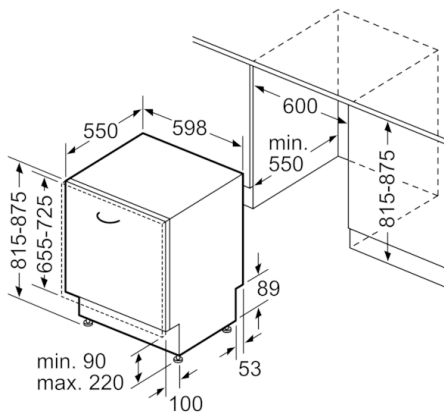

Technische Data

:	C
:	74
:	13
:	9,5
:	4:35
:	44
:	B
:	Inbouw
:	0
:	815 x 598 x 550
:	815-875 x 600 x 550
:	1150
:	Yes - all from front
:	60
:	Horizontaal en verticaal
:	36,312
:	38,5
:	2400
:	10
:	220-240
:	50; 60
:	175
:	Schuko-/Gardy. met aarding
:	165
:	190
:	4242005255702
:	Volledig geïntegreerd

Toebehoren:

- Zelfreinigende zeef met 3-voudig filtersysteem
- Zout bijvulkan
- Dampbeschermingsplaat

Technische specificaties:

- Afmetingen (hxbxd): 81.5 x 59.8 x 55 cm
- Materiaal kuip: roestvrij staal

**Serie | 4, Volledig geïntegreerde vaatwasser,
60 cm
SMV4EBX00N**

Afmeting in mm