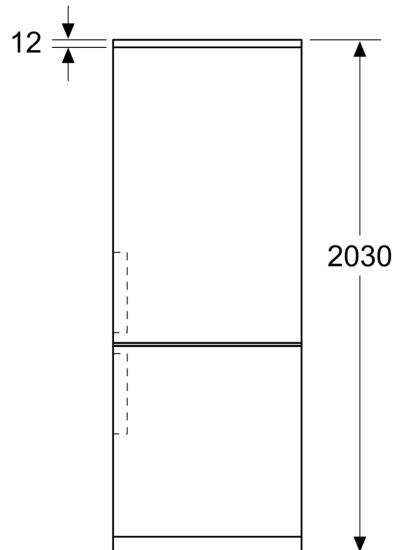

#### Maatvoering

- Afmetingen (hxbxd):
- 186 x 60 x 67 cm

## iQ300, Vrijstaande koel-vriescombinatie, 186 x 60 cm, Wit, Total noFrost KG36NVWCG

### Maatschetsen

Afmeting in mm

Afmeting in mm

Afmeting in mm