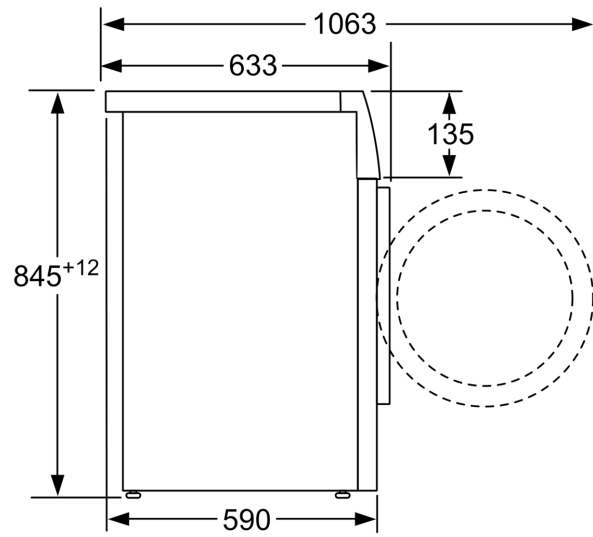

- Doseerhulp voor vloeibaar wasmiddel

Technische specificaties:

- Onderbouwbaar onder 85 cm nishoogte
- Afmetingen (h x b): 84.5 cm x 59.8 cm
- Diepte apparaat: 59.0 cm
- Diepte apparaat incl. deur: 63.3 cm
- Diepte apparaat met geopende deur: 106.3 cm

**Serie 4, Wasmachine, voorlader, 9
kg, 1400 rpm
WAN2829MNL**

Afmeting in mm

Afmeting in mm