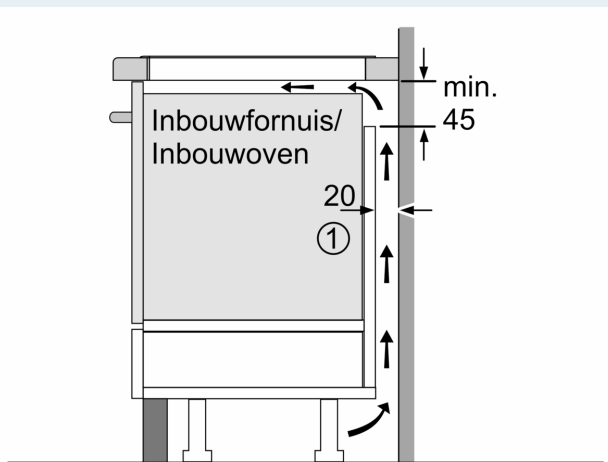

Installatie

- Afmetingen (bxdxh mm): 602 x 520 x 51
- Inbouwmaten (hxbxd mm) : 51 x 560 x (490 - 500)
- Minimale werkbladdikte: 16 mm
- Aansluitwaarde: 7.4 kW
- powerManagement functie: beperk het maximale vermogen indien nodig (afhankelijk van de zekering van de elektrische installatie).

iQ700, Inductiekookplaat, 60 cm, Zwart, opbouwmontage met rand EX675HYC1M

Maatschetsen

Afmeting in mm

A: Min. afstand van de kookplaatuitsparing tot de wand

B: De ruimte tussen het oppervlak van het werkblad en de bovenkant van het front van de oven moet 30 mm zijn

Zie ruimtevereisten voor de oven

Het werkblad waarin de kookplaat wordt geïnstalleerd moet bestand zijn tegen belastingen van ca. 60 kg; gebruik indien nodig geschikte steunconstructies

C	D	E
585-600	50	≥ 35
> 600	≥ 50	≥ 50

Afmeting in mm

A: Inbouwdiepte

① Er moet voor een ventilatiespleet worden gezorgd.

Afmetingen in mm

Maatschetsen

①
Er moet voor een ventilatiespleet
worden gezorgd.

Afmetingen in mm

Afmetingen in mm