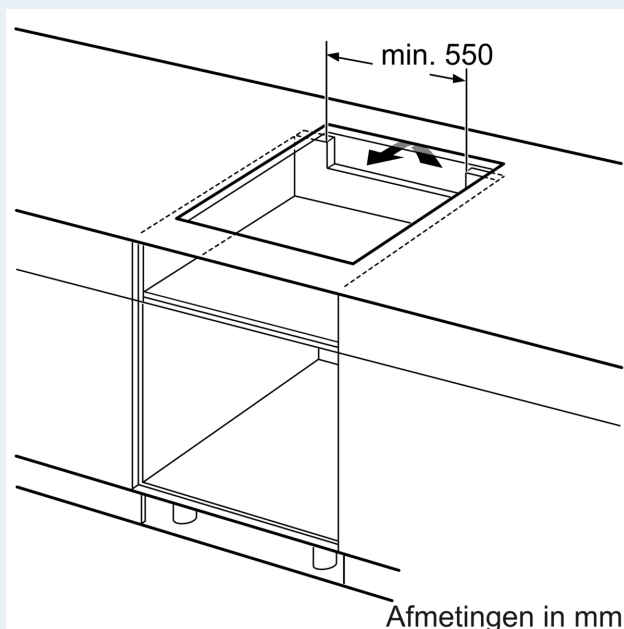

Installatie

- Afmetingen (bxdxh mm): 602 x 520 x 51
- Inbouwmaten (hxbxd mm) : 51 x 560 x (490 - 500)
- Minimale werkbladdikte: 16 mm
- Aansluitwaarde: 7.4 kW
- powerManagement functie: beperk het maximale vermogen indien nodig (afhankelijk van de zekering van de elektrische installatie).

iQ700, Inductiekookplaat, 60 cm, Zwart, opbouwmontage met rand EX675HYC1M

Maatschetsen

Afmeting in mm

A: Min. afstand van de kookplaatuitsparing tot de wand

B: De ruimte tussen het oppervlak van het werkblad en de bovenkant van het front van de oven moet 30 mm zijn

Zie ruimtevereisten voor de oven

Het werkblad waarin de kookplaat wordt geïnstalleerd moet bestand zijn tegen belastingen van ca. 60 kg; gebruik indien nodig geschikte steunconstructies

C	D	E
585-600	50	≥ 35
> 600	≥ 50	≥ 50

Afmeting in mm

A: Inbouwdiepte

① Er moet voor een ventilatiespleet worden gezorgd.

Afmetingen in mm

Maatschetsen

①
Er moet voor een ventilatiespleet
worden gezorgd.

Afmetingen in mm

Afmetingen in mm