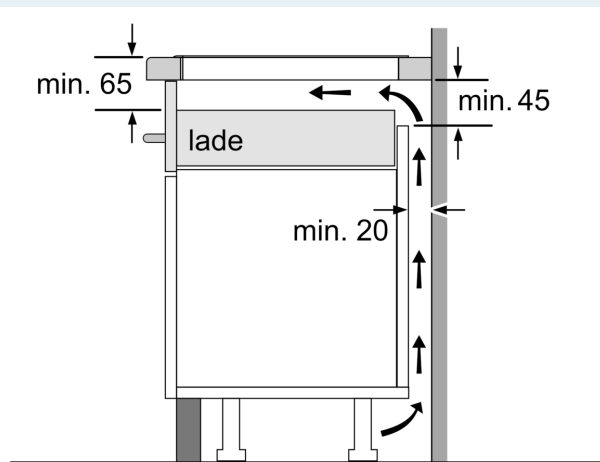

Installatie

- Afmetingen (bxdxh mm): 602 x 520 x 51
- Inbouwmaten (hxbxd mm) : 51 x 560 x (490 - 500)
- Minimale werkbladdikte: 16 mm
- Aansluitwaarde: 7.4 kW
- powerManagement functie: beperk het maximale vermogen indien nodig (afhankelijk van de zekering van de elektrische installatie).

iQ700, Inductiekookplaat, 60 cm, Zwart, opbouwmontage met rand EX675HYC1M

Maatschetsen

Afmeting in mm

A: Min. afstand van de kookplaatuitsparing tot de wand

B: De ruimte tussen het oppervlak van het werkblad en de bovenkant van het front van de oven moet 30 mm zijn

Zie ruimtevereisten voor de oven

Het werkblad waarin de kookplaat wordt geïnstalleerd moet bestand zijn tegen belastingen van ca. 60 kg; gebruik indien nodig geschikte steunconstructies

C	D	E
585-600	50	≥ 35
> 600	≥ 50	≥ 50

Afmeting in mm

A: Inbouwdiepte

① Er moet voor een ventilatiespleet worden gezorgd.

Afmetingen in mm

Maatschetsen

①
Er moet voor een ventilatiespleet
worden gezorgd.

Afmetingen in mm

Afmetingen in mm