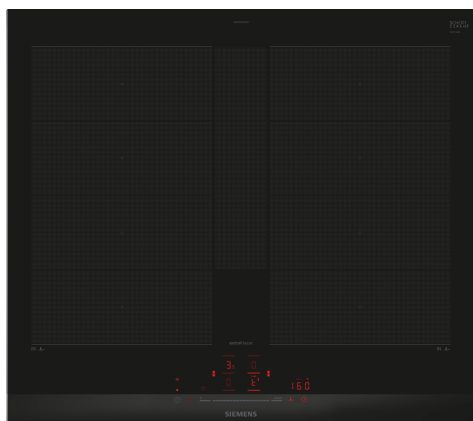

iQ700, Inductiekookplaat, 60 cm, Zwart, opbouwmontage met rand EX675HYC1M

Optionele accessoires

HZ9E5100 ; HZ9FE280 gietijzeren braadpan Ø 18 / 28 cm, HZ9FF010 Flex pan, Maat L, HZ9FF030 Flex pan set, 3 stuks (2xS, 1xM), HZ9FF040 Flex pan set, 4 stuks (2xS, 1xM, 1xL), HZ9SE030 3-delige pannenset, HZ9SE040 4 pieces set, HZ9SE060 6 pieces set, HZ9TY010 Teppan Yaki plaat, HZ390011 RVS braadpan tbv FlexInduction, HZ390012 Stoominzet voor braadpan, HZ390090 Wok 3-delig set, HZ390210 Systeem koekenpan Ø 15cm, HZ390220 Systeem koekenpan Ø 19cm, HZ390230 Systeem koekenpan Ø 21cm, HZ390250 Systeem koekenpan Ø 28cm, HZ390512 Teppanyaki plaat (groot), HZ390522 Grillplaat, HZ394301 Verbindingslijst

Uitrusting

Technische Data

Productnaam/ Productfamilie: kookplaat
glaskeramiek
Inbouw/vrijstaand: Inbouw
Type: Elektrisch
Aantal kookzones: 4
Inbouwafmetingen (hxbxd): 51 x 560-560 x 490-500 mm
Breedte: 602 mm
Afmetingen (HxBxD): 51 x 602 x 520 mm
Afmetingen inclusief verpakking hxbxd: 126 x 753 x 608 mm
Nettogewicht: 12.5 kg
Brutogewicht: 14.8 kg
Restwarmte indicator: Apart
Positie Bedieningspaneel: Voor
Materiaal vangschaal: Glaskeramisch
Kleur oppervlak: Zwart, geborsteld aluminium
Lengte elektriciteitsnoer: 100.0 cm
EAN-code: 4242003935552
Spanning: 220-240 V
Frequentie: 50; 60 Hz

iQ700, Inductiekookplaat, 60 cm, Zwart, opbouwmontage met rand EX675HYC1M

Uitrusting

Flexibiliteit kookzones

- 2 flexZones met uitbreiding: gebruik kookgerei van elke vorm of afmetig overal binnen de 40 cm uitgebreide zone
- 60 cm: ruimte voor 4 potten of pannen.
- Kookzone linksvoor: 190 mm, 230 mm, 2.2 kW (max. vermogen 3.7 kW)
- Kookzone linksachter: 190 mm, 230 mm, 2.2 kW (max. vermogen 3.7 kW)
- Kookzone rechtsvoor: 190 mm, 230 mm, 2.2 kW (max. vermogen 3.7 kW)
- Kookzone rechtsachter: 190 mm, 230 mm, 2.2 kW (max. vermogen 3.7 kW)