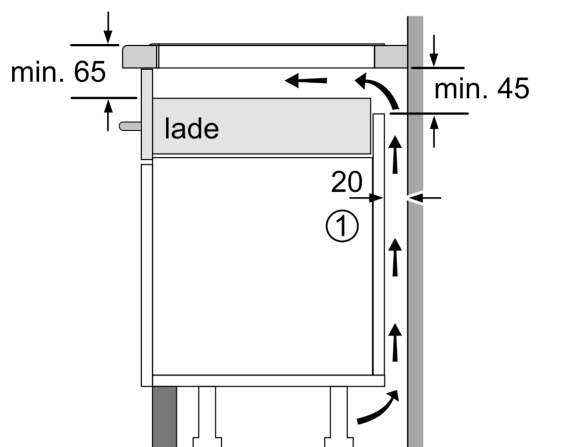

Installatie

- Afmetingen (bxdxh mm): 602 x 520 x 51
- Inbouwmaten (hxbxd mm) : 51 x 560 x (490 - 500)
- Minimale werkbladdikte: 16 mm
- Aansluitwaarde: 7.4 kW
- powerManagement functie: beperk het maximale vermogen indien nodig (afhankelijk van de zekering van de elektrische installatie).

iQ700, Inductiekookplaat, 60 cm, Zwart, opbouwmontage met rand EX675HYC1M

Maatschetsen

Afmeting in mm

A: Min. afstand van de kookplaatuitsparing tot de wand

B: De ruimte tussen het oppervlak van het werkblad en de bovenkant van het front van de oven moet 30 mm zijn

Zie ruimtevereisten voor de oven

Het werkblad waarin de kookplaat wordt geïnstalleerd moet bestand zijn tegen belastingen van ca. 60 kg; gebruik indien nodig geschikte steunconstructies

C	D	E
585-600	50	≥ 35
> 600	≥ 50	≥ 50

Afmeting in mm

A: Inbouwdiepte

① Er moet voor een ventilatiespleet worden gezorgd.

Afmetingen in mm

Maatschetsen

①
Er moet voor een ventilatiespleet
worden gezorgd.

Afmetingen in mm

Afmetingen in mm