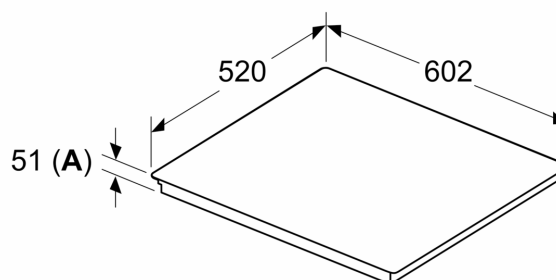

Installatie

- Afmetingen (bxdxh mm): 602 x 520 x 51
- Inbouwmaten (hxbxd mm) : 51 x 560 x (490 - 500)
- Minimale werkbladdikte: 16 mm
- Aansluitwaarde: 7.4 kW
- powerManagement functie: beperk het maximale vermogen indien nodig (afhankelijk van de zekering van de elektrische installatie).

iQ700, Inductiekookplaat, 60 cm, Zwart, opbouwmontage met rand EX675HYC1M

Maatschetsen

Afmeting in mm

A: Min. afstand van de kookplaatuitsparing tot de wand

B: De ruimte tussen het oppervlak van het werkblad en de bovenkant van het front van de oven moet 30 mm zijn

Afmeting in mm

A: Inbouwdiepte

① Er moet voor een ventilatiespleet worden gezorgd.

Afmetingen in mm

Maatschetsen

①
Er moet voor een ventilatiespleet
worden gezorgd.

Afmetingen in mm

Afmetingen in mm