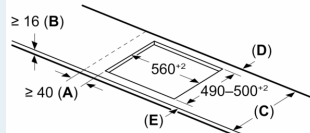

Installatie

- Afmetingen (bxdxh mm): 602 x 520 x 51
- Inbouwmaten (hxbxd mm) : 51 x 560 x (490 - 500)
- Minimale werkbladdikte: 16 mm
- Aansluitwaarde: 7.4 kW
- powerManagement functie: beperk het maximale vermogen indien nodig (afhankelijk van de zekering van de elektrische installatie).

iQ700, Inductiekookplaat, 60 cm, Zwart, opbouwmontage met rand EX675HYC1M

Maatschetsen

Afmeting in mm

A: Min. afstand van de kookplaatuitsparing tot de wand

B: De ruimte tussen het oppervlak van het werkblad en de bovenkant van het front van de oven moet 30 mm zijn