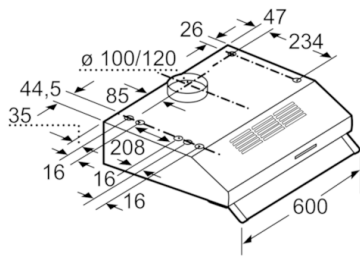

Technische specificaties:

- Afmetingen luchtafvoer (hxbxd): 150-150 x 600 x 482 mm
- Afmetingen recirculatie (hxbxd): 150-150 x 600 x 482 mm
- Aansluitwaarde: 146 W
- Diameter luchtafvoeraansluiting Ø 120 mm, 100 mm

* Volgens de EU-norm nr. 65/2014

**Serie | 4, Onderbouw afzuigkap, 60 cm, inox
DUL63CC50**

Afmeting in mm