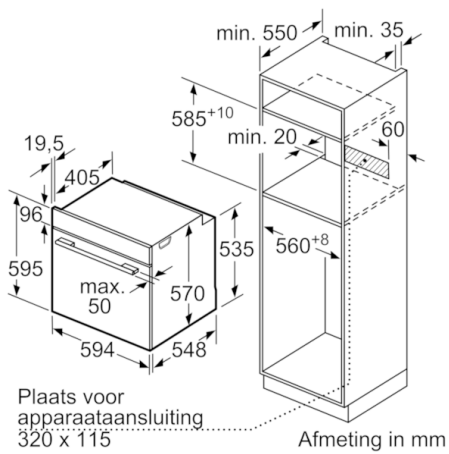

Serie | 4, Oven, zwart
HBA513BB1