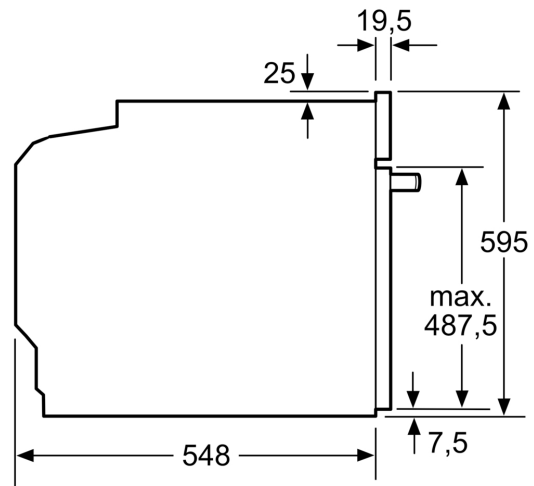

#### Technische specificaties:

- Voor afmetingen en inbouwmaten van dit apparaat aub de maatschetsen aanhouden
- Inbouwmaten (hxbxd):
  - 585 - 595 x 560 - 568 x 550 mm
- Afmetingen (hxbxd):
  - 595 x 594 x 548 mm

#### Technische data:

- Lengte aansluitsnoer: 120 cm
- Aansluitwaarde: 3,4 kW
- Energieklasse volgens EU-norm nr. 65/2014: A+(op een schaal van A+++ t/m D)
  - Energieverbruik bij boven- en onderwarmte: 0,9 kWh
  - Energieverbruik bij hetelucht: 0,69 kWh

**Serie 4, Oven, 60 x 60 cm, Zwart**  
**HBA3140B4**

Afmeting in mm

Afmeting in mm

Afmeting in mm

**A:** 19,5 mm

**B:** Ruimte voor apparaataansluiting 320 x 115 mm

Inbouw met een kookzone.

Afmeting in mm