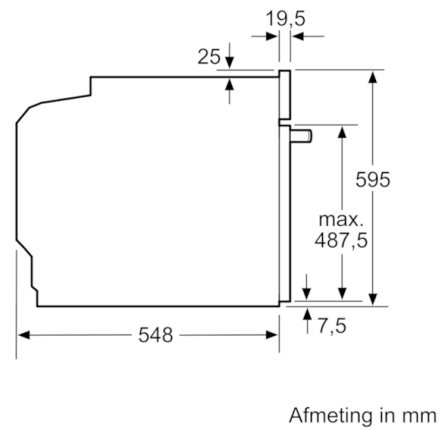

Serie | 4, Oven, zwart
HBA513BB1