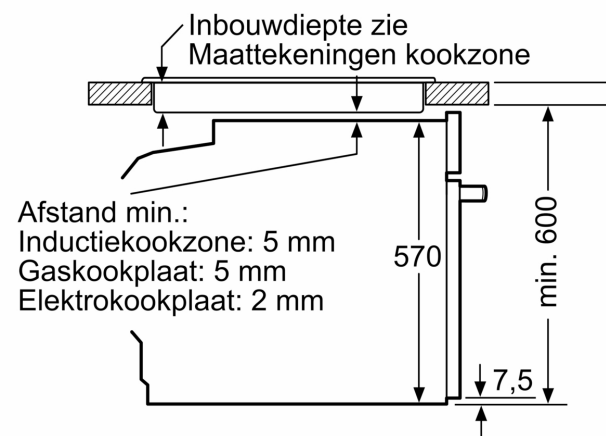

#### Technische specificaties:

- Voor afmetingen en inbouwmaten van dit apparaat aub de maatschetsen aanhouden
- Inbouwmaten (hxbxd):
  - 585 - 595 x 560 - 568 x 550 mm
- Afmetingen (hxbxd):
  - 595 x 594 x 548 mm

#### Technische data:

- Lengte aansluitsnoer: 120 cm
- Aansluitwaarde: 3,4 kW
- Energieklasse volgens EU-norm nr. 65/2014: A+(op een schaal van A+++ t/m D)
  - Energieverbruik bij boven- en onderwarmte: 0,9 kWh
  - Energieverbruik bij hetelucht: 0,69 kWh

**Serie 4, Oven, 60 x 60 cm, Zwart**  
**HBA3140B4**

Afmeting in mm

Afmeting in mm

Afmeting in mm

**A:** 19,5 mm

**B:** Ruimte voor apparaataansluiting 320 x 115 mm

Inbouw met een kookzone.

Afmeting in mm