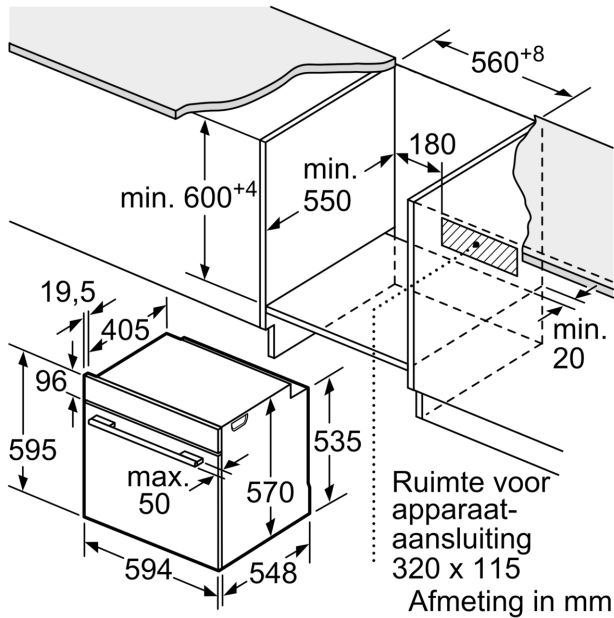

#### Inhangroosters / uittreksysteem:

- Aantal inschuifhoogten: 5 ST
- 1-voudige Clip-telescooprails, met stop-functie

#### Technische specificaties:

- Voor afmetingen en inbouwmaten van dit apparaat aub de maatschetsen aanhouden
- Inbouwmaten (hxbxd):
  - 585 - 595 x 560 - 568 x 550 mm
- Afmetingen (hxbxd):
  - 595 x 594 x 548 mm

#### Technische data:

- Lengte aansluitsnoer: 120 cm
- Aansluitwaarde: 3,4 kW
- Energieklasse volgens EU-norm nr. 65/2014: A+(op een schaal van A+++ t/m D)
  - Energieverbruik bij boven- en onderwarmte: 0,9 kWh
  - Energieverbruik bij hetelucht: 0,69 kWh

**Serie 4, Oven, 60 x 60 cm, Zwart**  
**HBA3140B4**

Afmeting in mm

Afmeting in mm

Afmeting in mm

**A:** 19,5 mm

**B:** Ruimte voor apparaataansluiting 320 x 115 mm

Inbouw met een kookzone.

Afmeting in mm