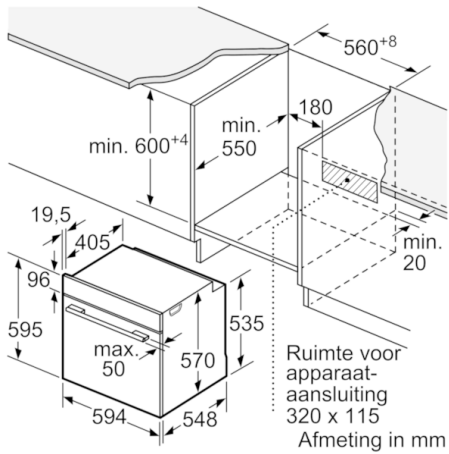

Serie | 4, Oven, zwart
HBA513BB1