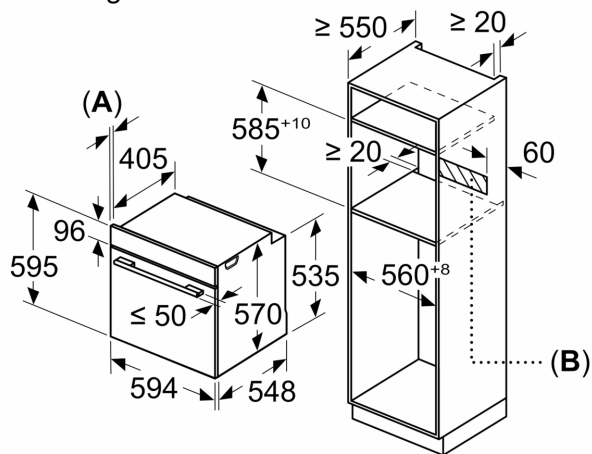

#### Technische specificaties:

- Voor afmetingen en inbouwmaten van dit apparaat aub de maatschetsen aanhouden
- Inbouwmaten (hxbxd):
  - 585 - 595 x 560 - 568 x 550 mm
- Afmetingen (hxbxd):
  - 595 x 594 x 548 mm

#### Technische data:

- Lengte aansluitsnoer: 120 cm
- Aansluitwaarde: 3,4 kW
- Energieklasse volgens EU-norm nr. 65/2014: A+(op een schaal van A+++ t/m D)
  - Energieverbruik bij boven- en onderwarmte: 0,9 kWh
  - Energieverbruik bij hetelucht: 0,69 kWh

**Serie 4, Oven, 60 x 60 cm, Zwart**  
**HBA3140B4**

Afmeting in mm

Afmeting in mm

Afmeting in mm

**A:** 19,5 mm

**B:** Ruimte voor apparaataansluiting 320 x 115 mm

Inbouw met een kookzone.

Afmeting in mm