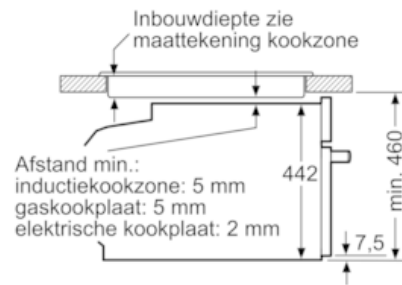

Inbouw met één kookzone.

Afmeting in mm