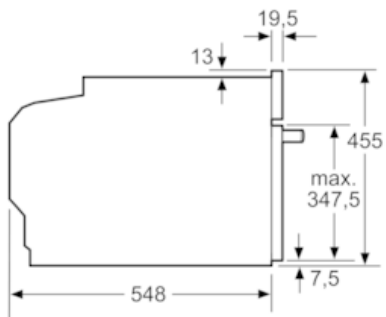

Serie | 8 Magnetrons

CMG636NS2

Compacte bakoven met magnetron

Afmeting in mm