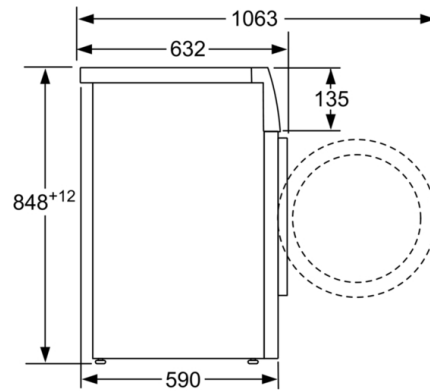

Afmeting in mm