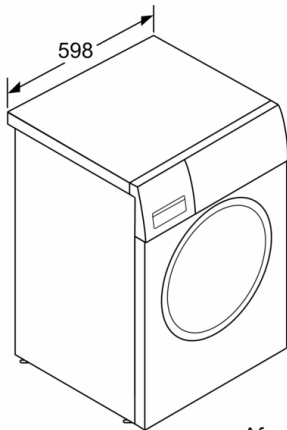

Afmeting in mm