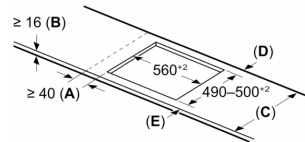

#### Installatie

- Afmetingen (bxdxh mm): 592 x 522 x 51
- Inbouwmaten (hxbxd mm) : 51 x 560 x (490 - 500)
- Minimale werkbladdikte: 16 mm
- Aansluitwaarde: 7.4 kW
- Power Management-functie: beperk het maximale vermogen indien nodig (afhankelijk van de zekering van de elektrische installatie).

**Serie 6, Inductiekookplaat, 60 cm,  
Zwart, opbouwmontage zonder rand  
PIE631HC1M**

Afmeting in mm

Afmeting in mm

**A:** Min. afstand van de afzuigkap-uitsparing tot de wand

**B:** De ruimte tussen het oppervlak van het werkblad en de bovenkant van het front van de oven moet 30 mm zijn