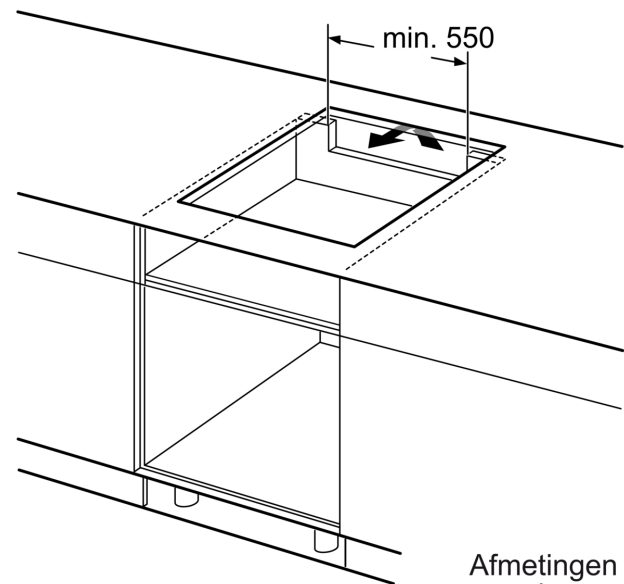

#### Installatie

- Afmetingen (bxdxh mm): 592 x 522 x 51
- Inbouwmaten (hxbxd mm) : 51 x 560 x (490 - 500)
- Minimale werkbladdikte: 16 mm
- Aansluitwaarde: 7.4 kW
- Power Management-functie: beperk het maximale vermogen indien nodig (afhankelijk van de zekering van de elektrische installatie).

**Serie 6, Inductiekookplaat, 60 cm,  
Zwart, opbouwmontage zonder rand  
PIE631HC1M**

Afmeting in mm

Afmeting in mm

**A:** Min. afstand van de afzuigkap-uitsparing tot de wand

**B:** De ruimte tussen het oppervlak van het werkblad en de bovenkant van het front van de oven moet 30 mm zijn

Zie ruimtevereisten voor de oven

Het werkblad waarin de kookplaat wordt geïnstalleerd moet bestand zijn tegen belastingen van ca. 60 kg; gebruik indien nodig geschikte steunconstructies

C	D	E
585-600	50	≥ 35
> 600	≥ 50	≥ 50

**A:** Inbouwdiepte

①

Er moet voor een ventilatiespleet worden gezorgd.

Afmetingen in mm

Afmetingen in mm

Afmetingen in mm