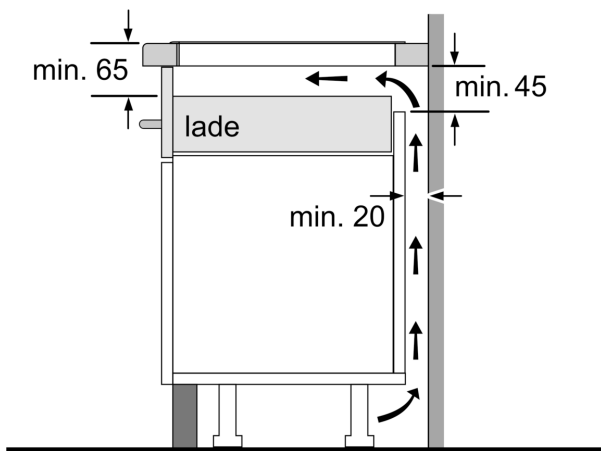

#### Installatie

- Afmetingen (bxdxh mm): 592 x 522 x 51
- Inbouwmaten (hxbxd mm) : 51 x 560 x (490 - 500)
- Minimale werkbladdikte: 16 mm
- Aansluitwaarde: 7.4 kW
- Power Management-functie: beperk het maximale vermogen indien nodig (afhankelijk van de zekering van de elektrische installatie).

Zie ruimtevereisten voor de oven

Het werkblad waarin de kookplaat wordt geïnstalleerd moet bestand zijn tegen belastingen van ca. 60 kg; gebruik indien nodig geschikte steunconstructies

C	D	E
585-600	50	≥ 35
> 600	≥ 50	≥ 50

**A:** Inbouwdiepte

①

Er moet voor een ventilatiespleet worden gezorgd.

Afmetingen in mm

Afmetingen in mm

Afmetingen in mm