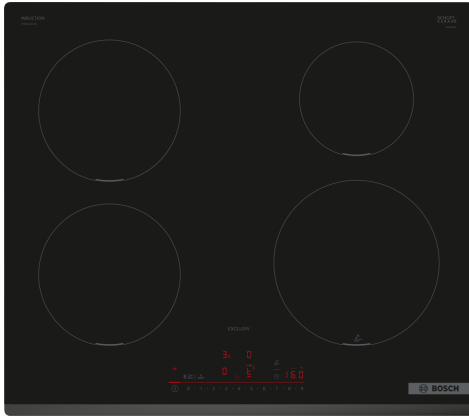

**Serie 6, Inductiekookplaat, 60 cm,  
Zwart, opbouwmontage zonder rand  
PIE631HC1M**

**Optionele accessoires**

HEZ390090	rvs wokpan glazen deksel
HEZ390210	Systeem koekenpan Ø 15cm
HEZ390220	Systeem koekenpan Ø 19cm
HEZ390230	Systeem koekenpan Ø 21cm
HEZ9ES100 :	
HEZ9FE280	Gietijzeren braadpan Ø 18 / 28 cm
HEZ9SE030	3-delige pannenset
HEZ9SE040	4-delige pannenset
HEZ9SE060	6-delige pannenset

**Technische Data**

Productnaam/ Productfamilie: ..... kookplaat glaskeramiek  
 Type constructie: .....Inbouw  
 Energiebron: .....Electrisch  
 Aantal kookzones: ..... 4  
 Inbouwafmetingen (hxbxd): ..... 51 x 560-560 x 490-500 mm  
 Breedte: ..... 592 mm  
 Afmetingen (HxBxD): ..... 51 x 592 x 522 mm  
 Afmetingen inclusief verpakking hxbxd: ..... 130 x 750 x 600 mm  
 Nettogewicht: ..... 10.9 kg  
 Brutogewicht: ..... 13.2 kg  
 Restwarmte indicator: ..... Apart  
 Positie bedieningspaneel: .....Front  
 Materiaal vangschaal: ..... Keramisch glas  
 Kleur oppervlak: .....Zwart  
 EAN-code: ..... 4242005361496  
 Spanning: ..... 220-240 V  
 Frequentie: .....50; 60 Hz

## Serie 6, Inductiekookplaat, 60 cm, Zwart, opbouwmontage zonder rand PIE631HC1M

### De DirectSelect kookplaat met PerfectFry Plus: Directe en eenvoudige bediening met temperatuursensor om aanbranden te voorkomen

- 60 cm: ruimte voor 4 potten of pannen.