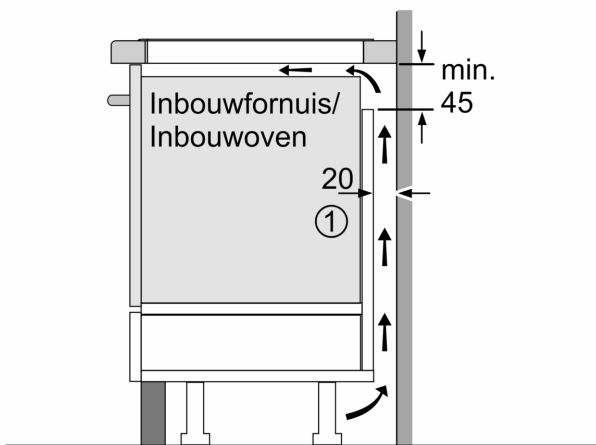

#### Installatie

- Afmetingen (bxdxh mm): 592 x 522 x 51
- Inbouwmaten (hxbxd mm) : 51 x 560 x (490 - 500)
- Minimale werkbladdikte: 16 mm
- Aansluitwaarde: 7.4 kW
- Power Management-functie: beperk het maximale vermogen indien nodig (afhankelijk van de zekering van de elektrische installatie).

**Serie 6, Inductiekookplaat, 60 cm,  
Zwart, opbouwmontage zonder rand  
PIE631HC1M**

Afmeting in mm

Afmeting in mm

**A:** Min. afstand van de afzuigkap-uitsparing tot de wand

**B:** De ruimte tussen het oppervlak van het werkblad en de bovenkant van het front van de oven moet 30 mm zijn

**A:** Inbouwdiepte

①

Er moet voor een ventilatiespleet worden gezorgd.

Afmetingen in mm

Afmetingen in mm

Afmetingen in mm