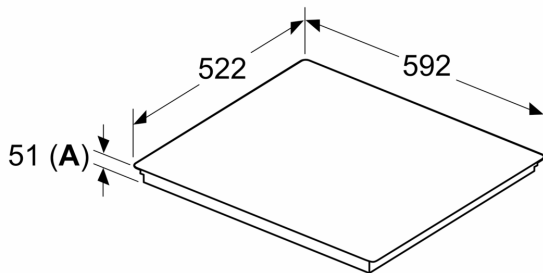

**Serie 6, Inductiekookplaat, 60 cm,
Zwart, opbouwmontage zonder rand
PIE631HC1M**

Afmeting in mm