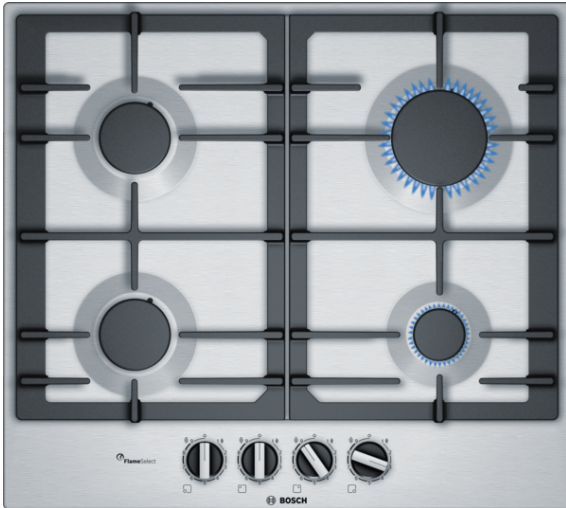

**Serie | 6, Gaskookplaat, 60 cm, inox  
PCP6A5L90N**

**Roestvrijstalen gaskookplaat met  
FlameSelect: bereikt een perfect  
kookresultaat dankzij 9 nauwkeurig in te  
stellen vermogensstanden.**

- **FlameSelect:** Voor een nauwkeurige instelling van de vlam in negen standen.

**Technische Data**

Productnaam/ Productfamilie :	Gaskookplaat m. bovenbediening
Uitvoering :	Inbouw
Energiesoort :	Gas
Aantal zones dat tegelijk kan worden gebruikt :	4
Soort bedieningselementen :	zwaardknoppen
Inbouwafmetingen (hxbxd) :	45 x 560-562 x 480-492
Breedte apparaat (mm) :	582
Afmetingen van het apparaat h(min/max)x bxd (mm) :	45 x 582 x 520
Afmetingen inclusief verpakking hxbxd (mm) :	141 x 651 x 578
Nettogewicht (kg) :	10,594
Brutogewicht (kg) :	11,5
Restwarmte indicator :	zonder
Positie bedieningspaneel :	Voorzijde kookplaat
Materiaal vangschaal :	roestvrij staal
Kleur oppervlak :	inox
Kleur van de omlijsting :	inox
Keurmerken :	CE
Lengte elektriciteits snoer (cm) :	150
EAN-code :	4242002913216
Aansluitwaarde (W) :	1
Aansluitwaarde gas (W) :	7500
Minimale smeltveiligheid (A) :	3
Spanning (V) :	220-240
Frequentie (Hz) :	60; 50

## Serie | 6, Gaskookplaat, 60 cm, inox PCP6A5L90N

**Roestvrijstalen gaskookplaat met  
FlameSelect: bereikt een perfect  
kookresultaat dankzij 9 nauwkeurig in te  
stellen vermogensstanden.**

---