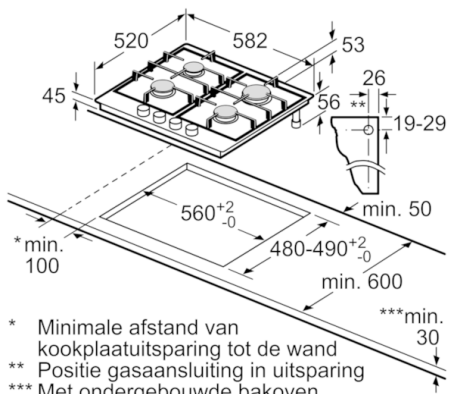

**Technische Data**

Productnaam/ Productfamilie :	Gaskookplaat m. bovenbediening
Uitvoering :	Inbouw
Energiesoort :	Gas
Aantal zones dat tegelijk kan worden gebruikt :	4
Soort bedieningselementen :	zwaardknoppen
Inbouwafmetingen (hxbxd) :	45 x 560-562 x 480-492
Breedte apparaat (mm) :	582
Afmetingen van het apparaat h(min/max)x bxd (mm) :	45 x 582 x 520
Afmetingen inclusief verpakking hxbxd (mm) :	141 x 651 x 578
Nettogewicht (kg) :	10,594
Brutogewicht (kg) :	11,5
Restwarmte indicator :	zonder
Positie bedieningspaneel :	Voorzijde kookplaat
Materiaal vangschaal :	roestvrij staal
Kleur oppervlak :	inox
Kleur van de omlijsting :	inox
Keurmerken :	CE
Lengte elektriciteits snoer (cm) :	150
EAN-code :	4242002913216
Aansluitwaarde (W) :	1
Aansluitwaarde gas (W) :	7500
Minimale smeltveiligheid (A) :	3
Spanning (V) :	220-240
Frequentie (Hz) :	60; 50

### **Technische specificaties:**

- Inbouwmaten (hxbxd): 45 x 480 x 45 mm
- Aansluitsnoer 1.5 m
- Afgesteld op aardgas (25 mbar)

**Serie | 6, Gaskookplaat, 60 cm, inox**  
**PCP6A5L90N**

- \* Minimale afstand van kookplatuitsparing tot de wand
  - \*\* Positie gasaansluiting in uitsparing
  - \*\*\* Met ondergebouwde bakoven evt. meer; zie maatspecificaties van de bakoven
- Afmeting in mm