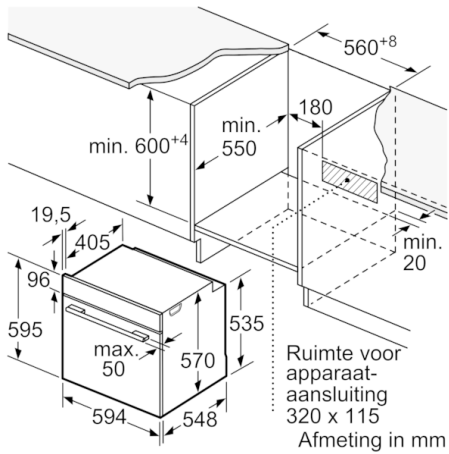

Serie | 6, Oven, 60 x 60 cm, inox
HBG378TS0