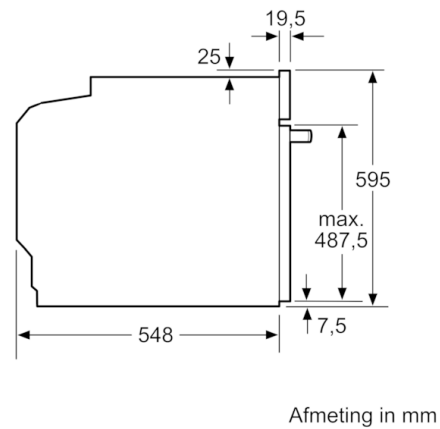

Serie | 6, Oven, 60 x 60 cm, inox
HBG378TS0