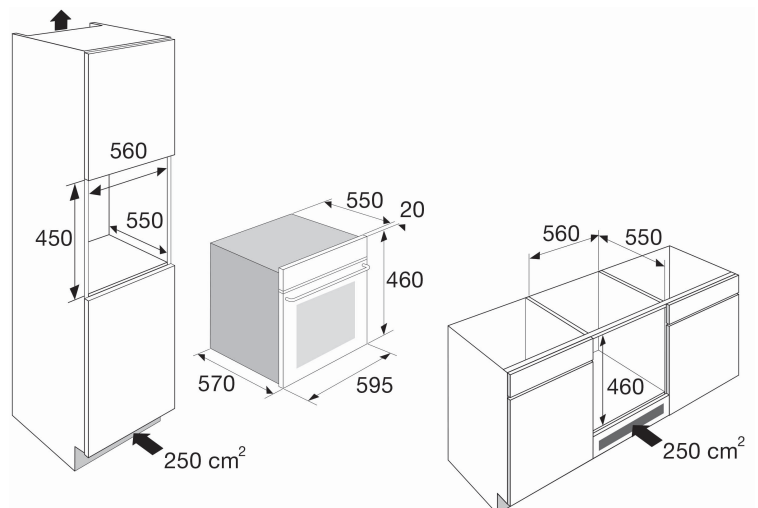

CM244ZT COMBIMAGNETRON (NIS 45 CM)

- inhoud 44 liter
- 2 insteekniveaus
- 5 magnetronstanden met snelstart
- 13 automatische kookprogramma's
- 2 automatische ontdooiprogramma's
- 4 combinatiestanden
- draaiplateau Ø 360 mm
- turbo hetelucht 50 - 230 °C
- bediening d.m.v. draaiknoppen en tiptoetsen
- digitale timer
- 24 uurs tijdsaanduiding
- binnenruimte uitgevoerd in RVS
- kinderslot
- klapdeur
- geschikt voor onderbouw
- standaard meegeleverd: 1 rond rooster t.b.v. draaiplateau

- inbouwmaten (hxbxd) 450 x 560 x 550 mm
 - aansluitwaarde 3350 W
 - magnetronvermogen 100 - 900 W
 - grill 1750 W
 - hetelucht 1750 W
 - onderwarmte 550 W
 - glazen bakplaat met inlegrooster beschikbaar
- EBS144 €49,-