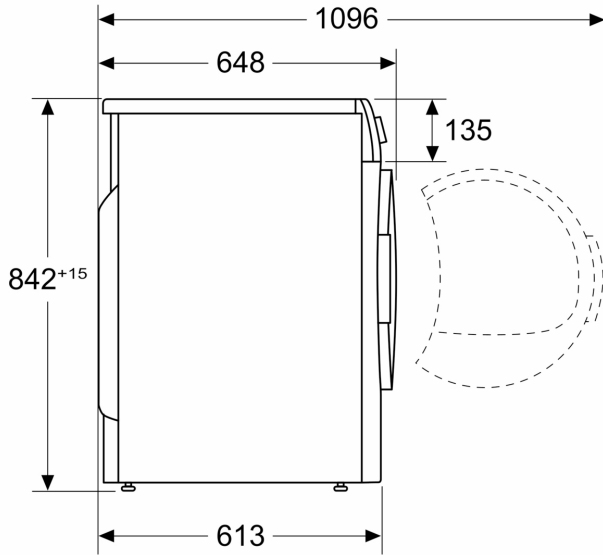

Technische specificaties:

- Rechtsdraaiende deur
- Onderbouwbaar onder 85 cm nishoogte

- Afmetingen (h x b): 84.2 cm x 59.8 cm
- Diepte apparaat: 61.3 cm
- Diepte apparaat incl. deur: 64.8 cm
- Diepte apparaat met geopende deur: 109.6 cm

Serie 6, Warmtepompdroger, 9 kg
WQG245D9NL

Afmeting in mm

Afmeting in mm