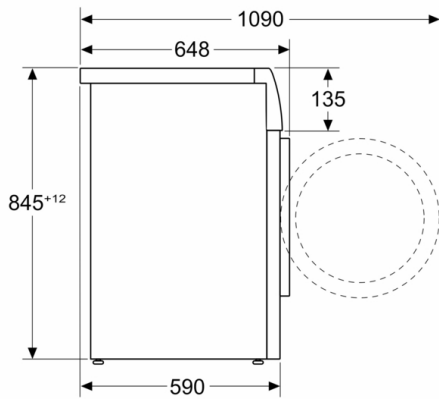

Serie 8, Wasmachine, voorlader, 10 kg, 1600 rpm
WGB25409NL

Afmeting in mm

Afmeting in mm